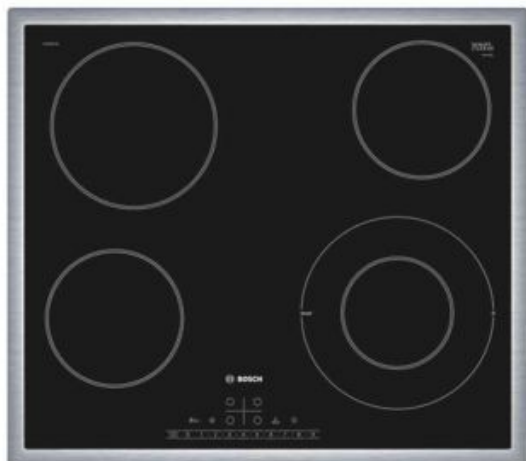

Kookplaat: Bosch PKF645FP1E

€ 529,99

De elektrische vitrokeramische kookplaat: zo worden koken en reinigen kinderspel.

Powerboost

Extra kracht: De verbeterde PowerBoost-functie in onze inductiekookplaten biedt nu nog meer kracht, voor een nog sneller kookproces. Zo brengt u bijvoorbeeld twee liter water drie keer zo snel aan de kook als op een conventionele keramische plaat.

DirectSelect

Via het intuïtieve bedieningspaneel selecteert u de kookzones en het gewenste warmteniveau - direct en snel. Het geeft bovendien het energieverbruik weer en beschikt over een handige QuickStart- en ReStart-functie.

Eigenschappen:

Afwerking rand	RVS
Booster-functies	ja
Breedte	60 cm
Diepte	51,3 cm
Kinderbeveiliging	ja
Kleur	Zwart
Met zone koppeling	nee
Overkookbeveiliging	ja
Timerfunctie	ja
Type bediening	Sensortoetsen
Type kookplaat	Vitrokeramisch
Variabele kookzones	ja
Warmhoudfunctie	nee
Aanduiding restwarmte	ja
Aansluitwaarde	7000 W
Aantal kookzones	4
Nisbreedte (minimaal)	56 cm
Nisdiepte (minimaal)	49 cm
Nishoogte (minimaal)	4,8 cm